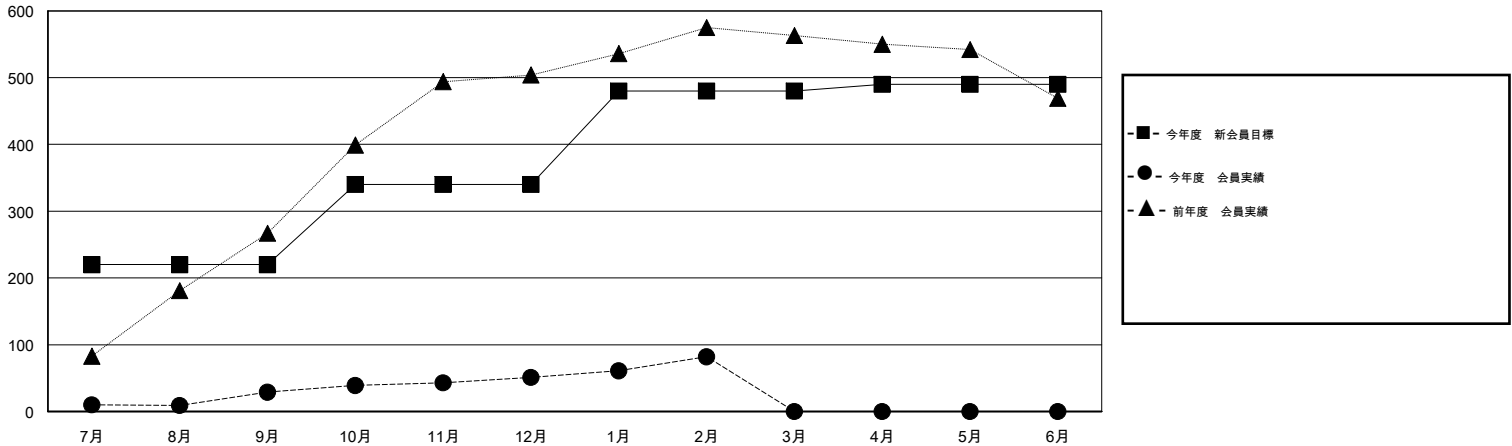

MONTHLY MEMBERSHIP PROGRESS REPORT

District 337 B

Results as of: 2/29/2016

GMT: Masayoshi Maruyama

地域 JAPAN

GMT会則地域 5-Jap

クラブ				
結果: 2015-2016				
四半期	新クラブ目標	新クラブ	解散クラブ	純増 / 減
7月/8月/9月	0	0	0	0
10月/11月/12月	0	0	0	0
1月/2月/3月	0	0	0	0
4月/5月/6月	2	0	0	0

名				
結果: 2015-2016				
四半期	新会員目標	チャーターメン バー / 新会員	退会者	純増 / 減
7月/8月/9月	220	92	63	29
10月/11月/12月	120	64	42	22
1月/2月/3月	140	58	27	31
4月/5月/6月	10	0	0	0

新クラブ目標及び実績累計

会員目標及び実績累計

解散クラブ: 0	56 CLUBS OF 69 一名以上の新会員を登録	男女別
		男性 2,189 (71.14%)
		女性 888 (28.86%)
退会者	健康診断データはこちら	家族会員 1,631
物故会員 10		世帯主 744
クラブ解散 0		世帯主以外 887
その他 122		
合計 132		